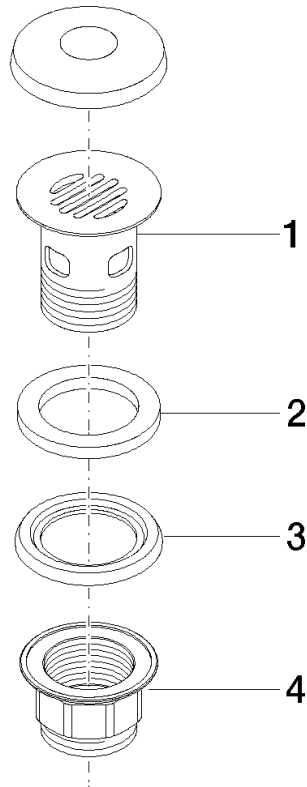

10 105 970

S'adapte aux gammes suivantes : IMO,
LULU, MADISON, MEM, TARA, CL.1, LISSÉ,
VAIA, META, CYO

	Platine brossé	10 105 970-06
	Chrome	10 105 970-00
	Platine	10 105 970-08
	Laiton (Or 23cts)	10 105 970-09
	Dark Chrome	10 105 970-19
	Or clair	10 105 970-26
	Or clair brossé	10 105 970-27
	Laiton brossé (Or 23cts)	10 105 970-28
	Noir mat	10 105 970-33
	Bronze brossé	10 105 970-42
	Champagne brossé (Or 22cts)	10 105 970-46
	Champagne (Or 22cts)	10 105 970-47
	Chrome brossé	10 105 970-93
	Dark Platinum brossé	10 105 970-99

Bonde à grille pour lavabo , 1 1/4" 1 1/4" - Platine brossé

IMO

10 105 970

Convient uniquement à un lavabo avec trop-plein.

10 105 970

10 105 970

Les pièces pour les
autres finitions
peuvent être
trouvées ici : Chrome

Liste des pièces de rechange

N°	Article Numéro	Désignation	Fréquence de montage	Délai de livraison
1	09 11 01 027-06	tasse	1	10
2	09 14 05 039 90	joint	1	2
3	09 14 03 025 90	joint	1	2
4	09 23 10 020-06	écrou	1	10